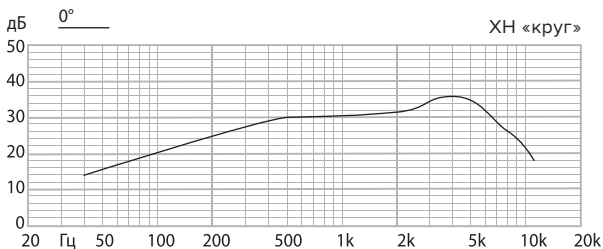

ТИПОВАЯ ЧАСТОТНАЯ ХАРАКТЕРИСТИКА JASK 3,5/USB