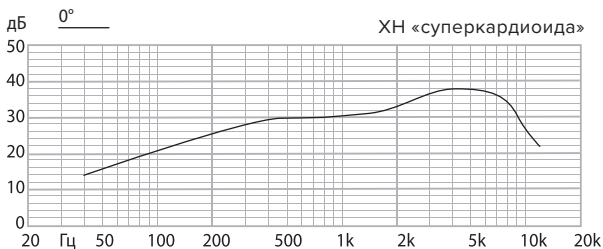

ТИПОВАЯ ЧАСТОТНАЯ ХАРАКТЕРИСТИКА JASK 3,5/USB