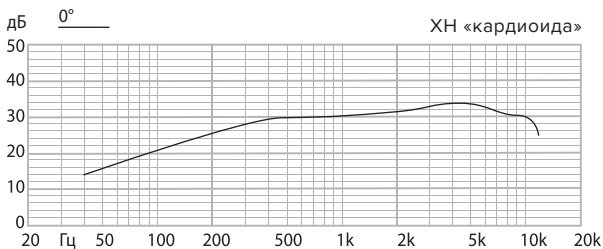

ТИПОВАЯ ЧАСТОТНАЯ ХАРАКТЕРИСТИКА JASK 3,5/USB