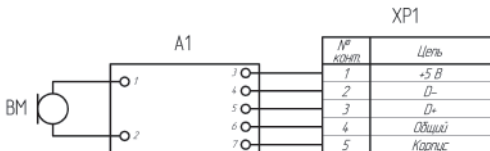

1. Микрофон подключить к USB входу компьютера, обеспечивающему подачу напряжения 5 В (рис. 3).
2. Схема электрическая принципиальная микрофона (рис. 4).

рис. 3

рис. 4

ТЕХНИЧЕСКИЕ ХАРАКТЕРИСТИКИ

Марка изделия	МКЭ-215	МКЭ-215-1	МКЭ-215-2
Характеристика направленности	Круг	Кардиоида	Суперкардиоида
Тип	Конденсаторный электретный		
Частотный диапазон	40 Г – 12 500 Гц		
Чувствительность (0 дБ=1 В/Па, 1 кГц)	-30 дБ		
Отклонение *ЧХЧ от типовой в номинальном диапазоне частот	± 3 дБ		
Отношение сигнал/шум (F=1 кГц, SPL=1 Па)	>58 дБ		
Напряжение питания	5 В		
Модуль полного электрического сопротивления	2,2 кОм		
Габариты	104×80×359 мм	104×80×373 мм	
**Разъем	Jack 3,5	USB A (m)	
Интерфейс подключения	-	USB 2.0	
Частота дискретизации	-	44.1/48 кГц	
Разрядность АЦП	-	16 бит	